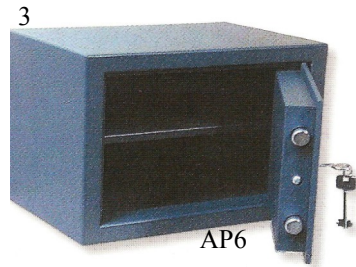

BARTHEL FRÈRES

2, rue de la côte, 57050 LE BAN SAINT MARTIN

Mail: contact@barthelfreres.fr

-40%
SUR LES PRIX DE BASE !!!
(Hors frais de transport)
Livraison possible (frais en sus)
-60%
DÉSTOCKAGE MASSIF DE COFFRES *!!!
QUALITÉ PROFESSIONNELLE
INTÉRIEUR MODULABLE À LA DEMANDE (FRAIS EN SUS)
TEL: 03 87 30 02 40

NS3

N°Photo	Modèles	Divers	Dimensions extérieures			Dimensions intérieures			Poids kg	Baisse en %	Prix € TTC/P. de Base	Prix € TTC Déstocké	Prix € HT Déstocké	Stock disponible
			Haut. mm	Larg. mm	Prof. mm	Haut. mm	Larg. mm	Prof. mm						
1	OROC RE 0/1		165	314	280	159	308	230	12	- 74 %	210,00	54,00	45,00	135
2	CM 201	A carte magnétique	250	350	248	244	344	203	17	- 62 %	288,00	108,00	90,00	121
3	AP 6		252	342	250	248	338	210	13	- 59 %	264,00	108,00	90,00	60
4	CE 201	Commande électronique	250	350	250	244	344	190	17	- 62 %	172,80	66,00	55,00	158
5	NS 3		372	426	305	366	420	299	29	- 50 %	312,00	156,00	130,00	24
6	CAER 1	Réglable en profondeur	250	300	120 à 200	244	294	90 à 170	13.7	- 66 %	213.33	72,00	60,00	67
	RE 1/3 AFR	Anti feu	330	450	350	235	250	285	35	- 40 %	349,00	209,40	174,50	1
9	RE 5	5 armes	1415	350	350	1394	344	300	70	- 51 %	610,00	300,00	250,00	29
	RE 7	7 armes	1500	450	350	1494	444	300	85	- 54 %	909,00	420,00	350,00	24
11	RE 5-7	5 à 7 armes	1500	470	370	1494	464	310	90	- 54 %	950,00	432,00	360,00	39
12	RE 10	10 armes	1550	610	375	1494	604	310	135	- 42 %	1043,00	600,00	500,00	7
13	RE 15	15 armes	1550	610	375	1494	604	310	135	- 42 %	1043,00	600,00	500,00	17
14	NT 5	Anti feu	700	440	390	600	360	220	130	- 40 %	1238,00	742,80	619,00	2
15	DIAMANT	6 armes	1500	830	440	1460	820	435	200	- 40 %	1399,00	839,40	699,50	5
16	RUBIS	11 armes	1520	500	350	1430	490	295	125	- 40 %	959,00	575,40	479,50	4
17	CIM 01		187	430	350	180	420	328	17	- 56 %	192,00	84,00	70,00	50

* Jusqu'à épuisement des stocks